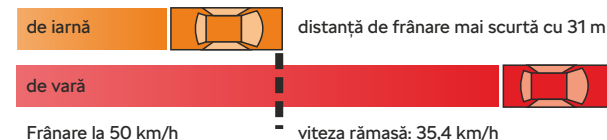

FRÂNAREA PE ZĂPADĂ CU ANVELOPE:*

* Distanțele de frânăre prezentate în acest pliant sunt aferente unor autovehicule standard. Graficele au doar caracter ilustrativ. Distanța de frânăre a unui vehicul depinde de vechimea acestuia, sistemul de frânăre și anvelopele utilizate, precum și de suprafața pe care automobilul rulează. Informațiile prezentate nu sunt reprezentative pentru toate autovehiculele. (Sursa: Continental AG)