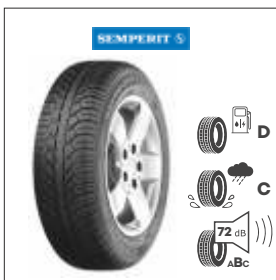

Compatibil lanțuri iarnă

1 set = 4 roți

KAROQ

KODIAQ

ENYAQ

ANVELOPE IARNĂ

Polaris 5
205/60R16 92H
315 Lei

Master Grip 2
215/60R16 95V
533 Lei