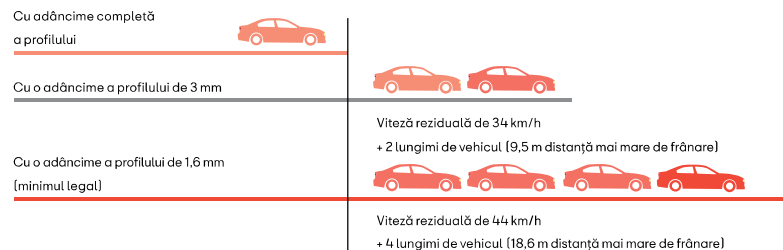

Coveraș portbagaj cu protecție margine încărcare
460 Lei

Ornament muchie încărcare
Tarraco - 852 Lei

Anvelope

Nu risca atunci când este vorba de calea de rulare

În cazul în care adâncimea profilului căii de rulare este mai mică de 3 mm, distanța de frânare va fi considerabil mai lungă.

Bravis SHM
185/65 R15 88T
245 Lei

PremiumContact 6
225/45 R17 91Y
458 Lei

Speed Life 3
215/55 R17 94V
517 Lei

* Condiții test: 205/55R16 H, ContiPremiumContact 5, carosabil ud, de la 100 km/h la 0 km/h (Status: Martie 2015). Graficele prezentate aici au doar scop ilustrativ. Distanța de frânare a fiecărui automobil depinde de tipul de autovehicul, sistemul de frânare și anvelopele utilizate, precum și de suprafața carosabilă. [Sursa: Continental Reifen Deutschland GmbH]