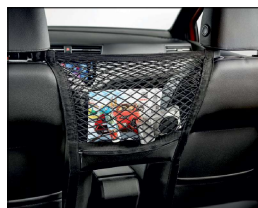

Plasă scaune
Ibiza, Arona - 191 Lei