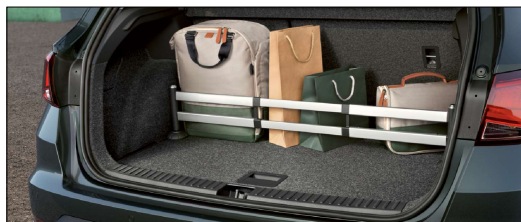

Organizator portbagaj
Arona, Ateca, Ibiza - 781 Lei