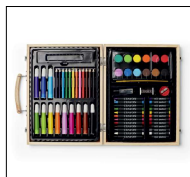

Set creioane colorate
204 Lei