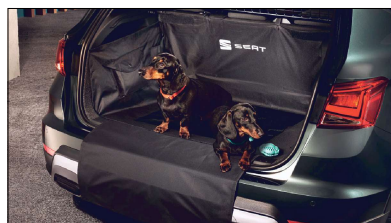

Cutie pliată portbagaj
198 Lei

Plasă scaune
Ibiza, Arona - 191 Lei

Jaluzele lunetă Ibiza - 380 Lei
Jaluzele geamuri spate Ibiza - 235 Lei

Apărători noroi față/spate
Tarraco - de la 220 Lei

Umerăș
210 Lei

Organizator portbagaj
Arona, Ateca, Ibiza - 781 Lei