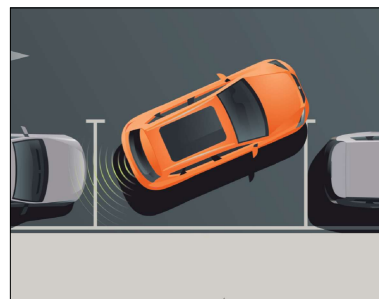

Senzori parcare spate
619 Lei