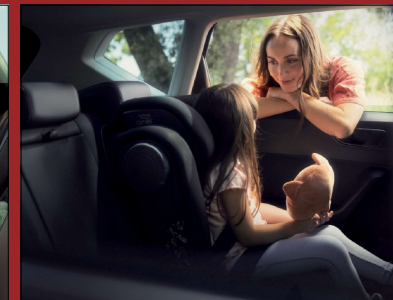

Siguranță

Scaun copii PEKE
» **GO I-Size - safety SEAT**, copii cu greutate 0-13 kg - **2.181 Lei**
» **G1 Trifix I-Size**, copii cu greutate 9-22 kg - **2.857 Lei**
» **G3 Kidfix**, copii cu greutate 15-36 kg - **2.171 Lei**
Bază Isofix pentru PEKE GO I-Size - **2.024 Lei**