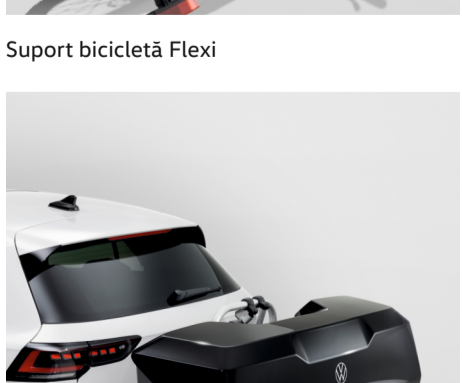

## Transport

Set bare transversale

Cutie bagaje  
01 Basic 340 L  
02 Confort 450 L  
03 Urban Loader

Suport bicicletă plafon

Suport bicicletă Flexi

Suport bicicletă Compact II

Cârlig remorcare

Cutie pentru suport biciclete