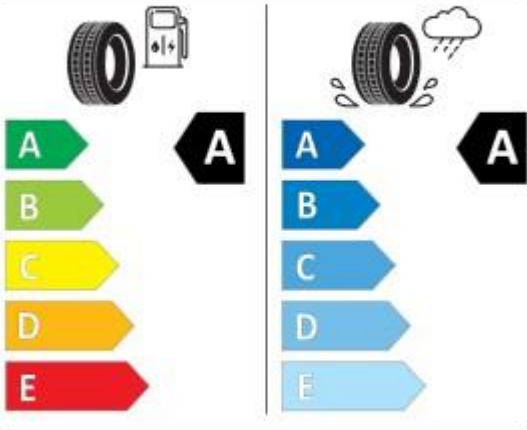

2020/740

Continental 0358474

185/65 R 15 88 H C1