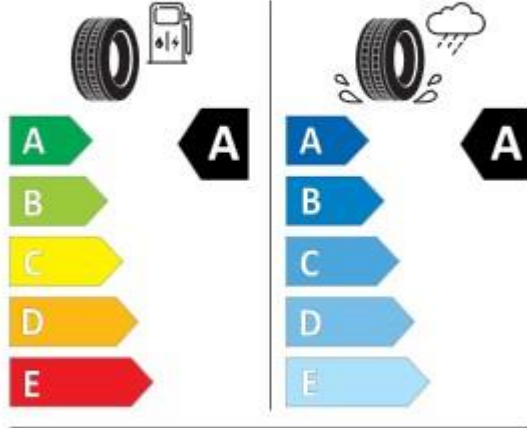

2020/740

KUMHO ES31 2259623

185/65R15 88 H C1