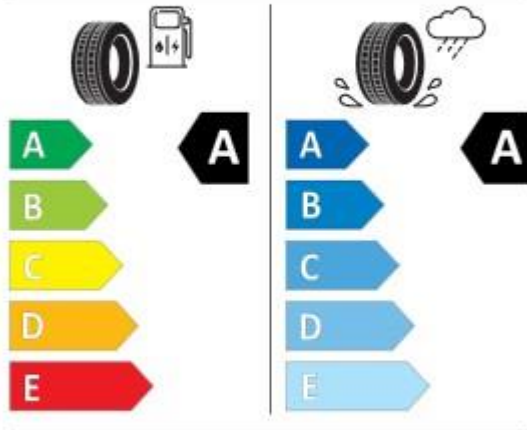

2020/740

BRIDGESTONE 13945

185/65 R15 88 H C1