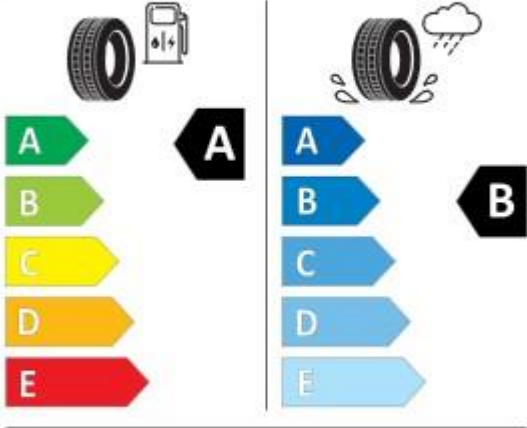

EU-Reifenlabel

Hankook 1024353

185/65R15 88 H C1