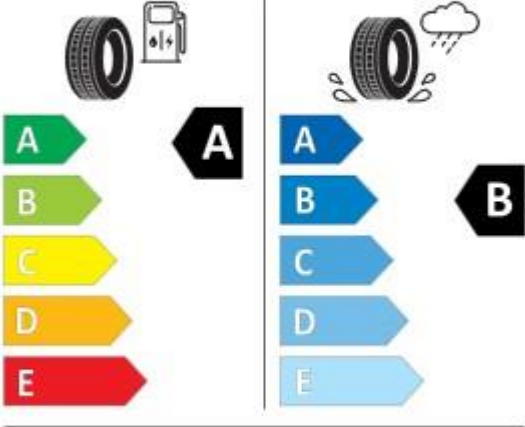

GOODYEAR 546607

185/65R15 88 H C1

2020/740