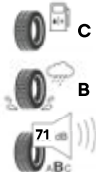

Mit Škoda TopCard
3+1 gratis

Škoda Venus 20" Silber
235/45 R20 100V XL Conti WinterContact TS 870 P
Art.-Nr. CA2354520PS70
Statt 3.000,- Euro mit **TopCard** nur **2.250,- Euro**

€ 750,- Euro gespart